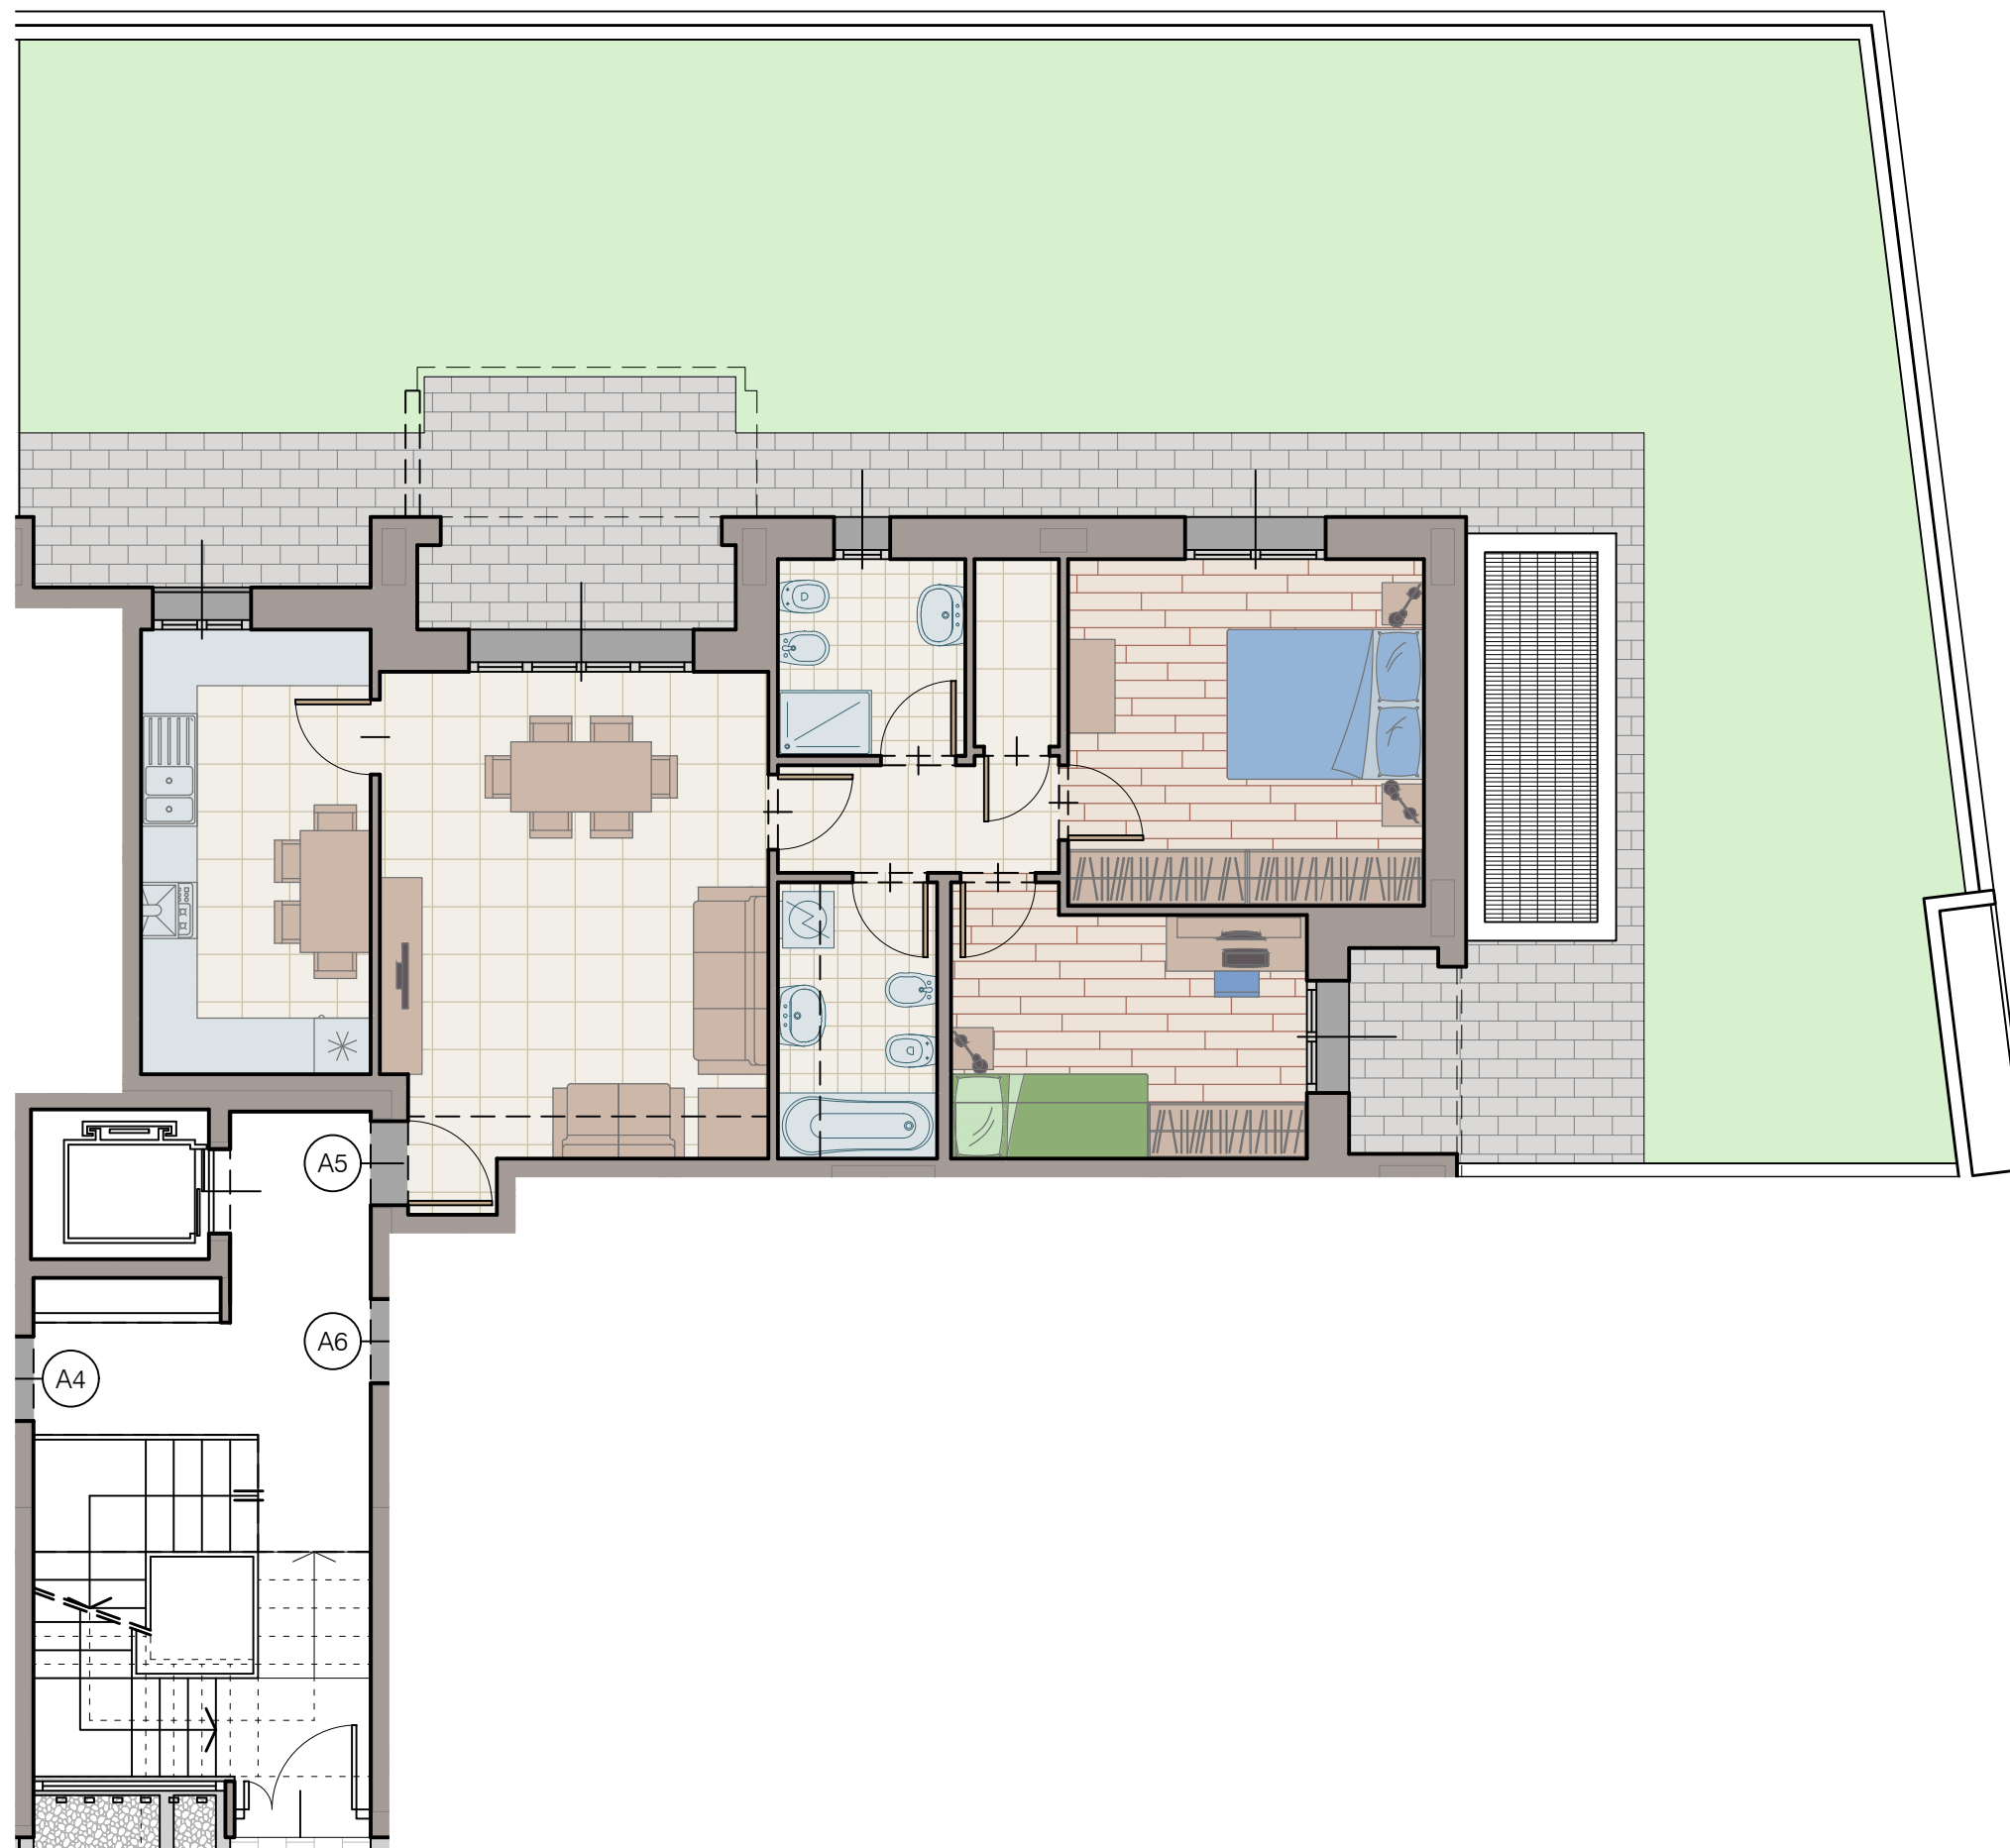

FRONTE PARCO

FRONTE CESATE

FRONTE VILLAGGIO INA

FRONTE VIA PAPA GIOVANNI XXIII

LE PROPORZIONI SONO INDICATIVE E POTRANNO SUBIRE VARIAZIONI IN FASE DI CANTIERE

Residenza al Giardino - Condominio il Tiglio  
via Papa Giovanni XXIII 20020 Cesate (MI)

UNITA' A5  
Piano terra