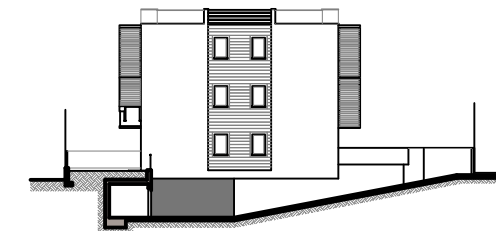

FRONTE PARCO

FRONTE CESATE

FRONTE VILLAGGIO INA

FRONTE VIA PAPA GIOVANNI XXIII

LE PROPORZIONI SONO INDICATIVE E POTRANNO SUBIRE VARIAZIONI IN FASE DI CANTIERE

Residenza al Giardino - Condominio il Tiglio  
via Papa Giovanni XXIII 20020 Cesate (MI)

UNITA' A5  
Piano terra