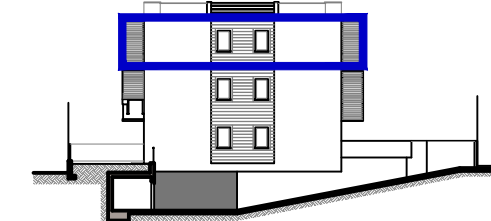

FRONTE PARCO

FRONTE CESATE

FRONTE VILLAGGIO INA

FRONTE VIA PAPA GIOVANNI XXIII

LE PROPORZIONI SONO INDICATIVE E POTRANNO SUBIRE VARIAZIONI IN FASE DI CANTIERE

Residenza al Giardino - Condominio *il Tiglio*  
via Papa Giovanni XXIII 20020 Cesate (MI)

UNITA' A13-14  
Piano secondo