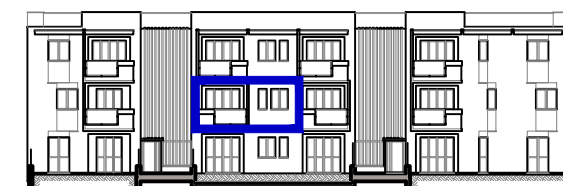

FRONTE PARCO

FRONTE CESATE

FRONTE VILLAGGIO INA

FRONTE VIA PAPA GIOVANNI XXIII

LE PROPORZIONI SONO INDICATIVE E POTRANNO SUBIRE VARIAZIONI IN FASE DI CANTIERE

Residenza al Giardino - Condominio il Tiglio  
via Papa Giovanni XXIII 20020 Cesate (MI)

UNITA' A9  
Piano primo