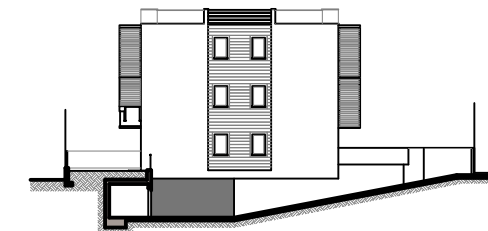

FRONTE PARCO

FRONTE CESATE

FRONTE VILLAGGIO INA

FRONTE VIA PAPA GIOVANNI XXIII

LE PROPORZIONI SONO INDICATIVE E POTRANNO SUBIRE VARIAZIONI IN FASE DI CANTIERE

Residenza al Giardino - Condominio il Tiglio  
via Papa Giovanni XXIII 20020 Cesate (MI)

UNITA' A9  
Piano primo